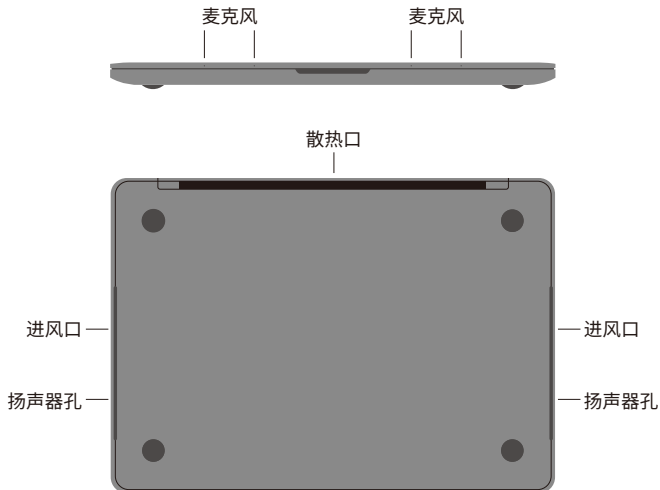

摩尔线程
MOORE THREADS

AI BOOK

笔记本电脑 用户手册

快速指南

非常感谢您选购摩尔线程的产品!

为了使您更好地使用AIBOOK笔记本电脑, 请仔细阅读以下内容。

Super键

可以实现AIOS系统的一些功能

AI键

可以呼唤出数字人助理

快捷键

禁用/启用扬声器

显示屏模式切换(在屏幕和外界显示设备之间)

降低扬声器音量

禁用/启用触摸板

提高扬声器音量

产品规格表

尺寸规格	312.2×221.5×15.7mm (不含脚垫)
屏幕	14英寸 2880×1800 120Hz OLED
处理器	M1000
内存	32GB/64GB LPDDR5x (以实物为准)
硬盘	1TB PCIe Gen4 固态硬盘
摄像头	200M像素
接口	2×全功能Type-C (支持充电、视频输出、数据传输) 1×Type-C (支持充电、数据传输) 1×3.5mm耳机接口
WiFi	Wi-Fi 6
蓝牙	蓝牙5.2
电池	70Wh 锂电池
电源适配器	输入:100-240V~50/60Hz, 1.5A (Max) 输出:1×Type-C 100W (Max)
操作系统	AIOS操作系统