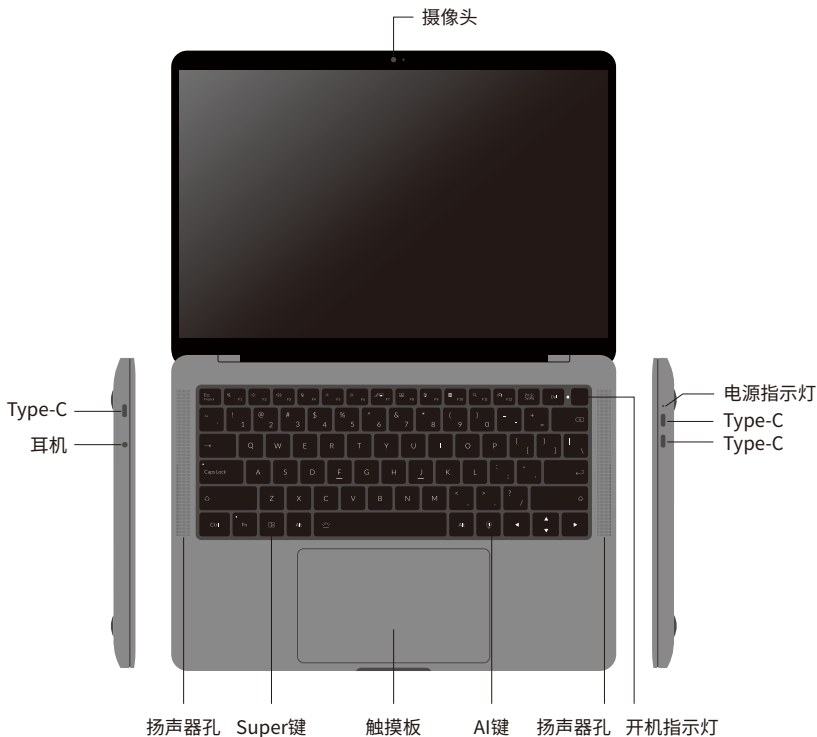

摩尔线程
MOORE THREADS

AI BOOK

笔记本电脑 用户手册

快速指南

非常感谢您选购摩尔线程的产品!

为了使您更好地使用AIBOOK笔记本电脑, 请仔细阅读以下内容。

Super键

可以实现AIOS系统的一些功能

AI键

可以呼唤出数字人助理

快捷键

禁用/启用扬声器

显示屏模式切换(在屏幕和外界显示设备之间)

降低扬声器音量

禁用/启用触摸板

提高扬声器音量

产品规格表

尺寸规格	312.2×221.5×15.7mm (不含脚垫)
屏幕	14英寸 2880×1800 120Hz OLED
处理器	M1000
内存	32GB/64GB LPDDR5x (以实物为准)
硬盘	1TB PCIe Gen4 固态硬盘
摄像头	200M像素
接口	2×全功能Type-C (支持充电、视频输出、数据传输) 1×Type-C (支持充电、数据传输) 1×3.5mm耳机接口
WiFi	Wi-Fi 6
蓝牙	蓝牙5.2
电池	70Wh 锂电池
电源适配器	输入:100-240V~50/60Hz, 1.5A (Max) 输出:1×Type-C 100W (Max)
操作系统	AIOS操作系统